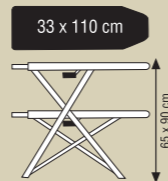

ESTENDAL P/ ROUPA
REF^a 82

DIMENSÕES.:

1635 X 585 X 1135 mm

ACABAMENTO.:

aço inox

1 Pc

4 Pc

ESTENDAL P/ ROUPA
REF^a 83

DIMENSÕES.:

1310 X 565 X 1060 mm

ACABAMENTO.:

aço inox

1 Pc

4 Pc

ESTENDAL P/ ROUPA
REF^a 84

DIMENSÕES.:

1740 X 560 X 940 mm

ACABAMENTO.:

aço inox

1 Pc

6 Pc

ESTENDAL P/ ROUPA
REF^a 85

DIMENSÕES.:

1740 X 560 X 940 mm

1 Pc 
4 Pc 

- Tábua de engomar
- Tampo em rede
- Taco anti-derrapante
- Cobertura 100% algodão com moletão
- Pousa ferros metálico

1 Pc 
4 Pc 

- Tábua de engomar
- Tampo metálico perfurado
- Taco anti-derrapante
- Cobertura 100% algodão com moletão
- Pousa ferros metálico
- Ficha elétrica integrada com cabo