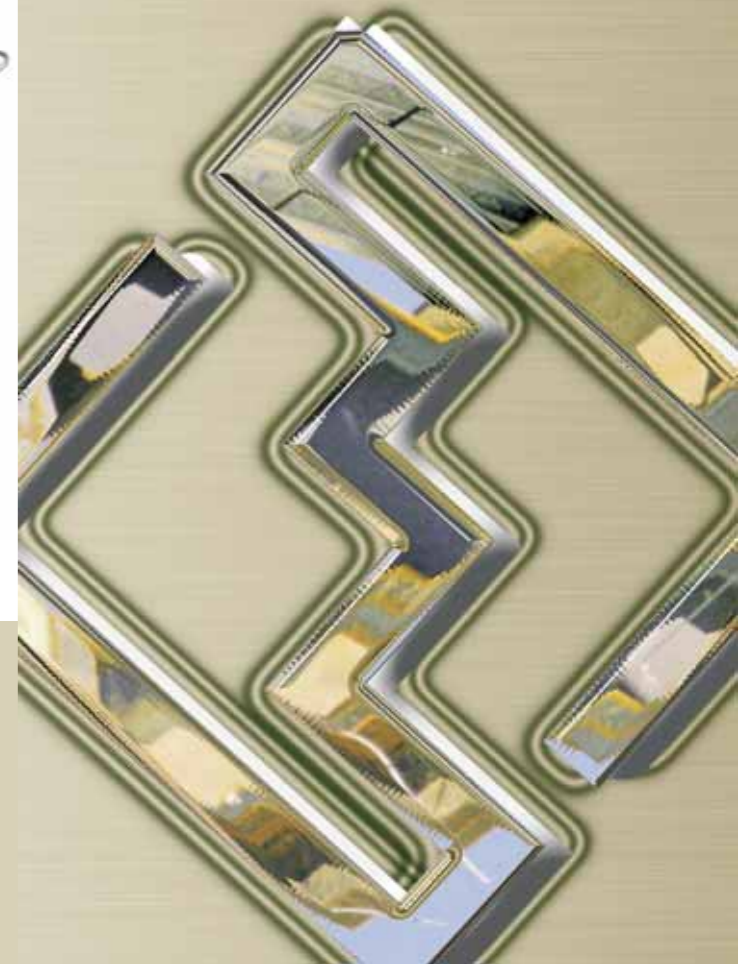

ACABAMENTO.:

alumínio

1 Pc

6 Pc

FERRAL[®]
José Luís & Ca., LDA

**TÁBUA DE ENGOMAR
ECO**

**TÁBUA DE ENGOMAR
EUROPA**

**TÁBUA DE ENGOMAR
PLUS**

**TÁBUA DE ENGOMAR
SUPER**

- Tábua de engomar
- Tampo em rede
- Taco anti-derrapante
- Cobertura 100% algodão com moletão
- Pousa ferros metálico

1 Pc 
6 Pc 

- Tábua de engomar
- Tampo em rede
- Taco anti-derrapante
- Cobertura 100% algodão com moletão
- Pousa ferros metálico

1 Pc 
4 Pc 

- Tábua de engomar
- Tampo em rede
- Taco anti-derrapante
- Cobertura 100% algodão com moletão
- Pousa ferros metálico

1 Pc 
4 Pc 

- Tábua de engomar
- Tampo metálico perfurado
- Taco anti-derrapante
- Cobertura 100% algodão com moletão
- Pousa ferros metálico
- Ficha elétrica integrada com cabo