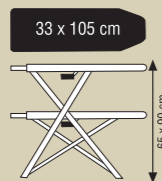

- Tábua de engomar
- Tampo em rede
- Taco anti-derrapante
- Cobertura 100% algodão com moletão
- Pousa ferros metálico