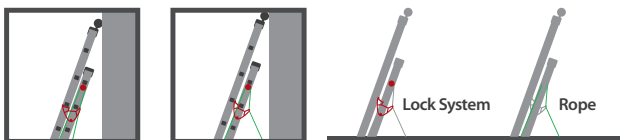

CORDA DUPLA

ESCADAS
LADDERS
ÉCHELLES
ESCALERAS INDUSTRIALES

REF.	Barcode	Staircase Icon	Icon 1	Icon 2	Icon 3	Icon 4	Icon 5	Icon 6	Icon 7	Icon 8
2.00	560 4620 627026	7+7	3,44 m	3,32 m	4,35 m	0,40 m	0,12 m	67 mm	9,56 kg	
2.50	560 4620 627255	9+9	4,56 m	4,40 m	5,43 m	0,40 m	0,12 m	67 mm	11,58 kg	
3.00	560 4620 627033	10+10	5,21 m	5,03 m	5,97 m	0,40 m	0,12 m	67 mm	13,00 kg	
3.50	560 4620 627354	12+12	5,99 m	5,78 m	6,79 m	0,40 m	0,12 m	67 mm	15,19 kg	
4.00	560 4620 627040	14+14	6,81 m	6,57 m	7,60 m	0,40 m	0,12 m	67 mm	17,18 kg	
5.00	560 4620 728051	17+17	8,56 m	8,26 m	9,22 m	0,40 m	0,14 m	80 mm	24,06 kg	
6.00	560 4620 728068	21+21	10,78 m	10,41 m	11,38 m	0,40 m	0,14 m	80 mm	28,78 kg	

Escada de 2 lances extensível com corda em alumínio.

Aluminium 2 section extension ladder - rope operated.

Échelle à coulisse à corde 2 plans en aluminium.

Escalera extensible 2 tramos con cuerda de aluminio.