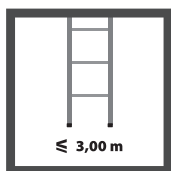

CLASSIK SIMPLES

ESCADAS
LADDERS
ÉCHELLES
ESCALERAS INDUSTRIALES

REF.

2.00	560 4620 432002	7	2,03 m	1,96 m	2,99 m	0,34 m	0,06 m	58 mm	3,06 kg
2.50	560 4620 432057	9	2,59 m	2,50 m	3,54 m	0,34 m	0,06 m	58 mm	3,84 kg
3.00	560 4620 433009	10	2,96 m	2,86 m	3,81 m	0,34 m	0,06 m	58 mm	4,33 kg
3.50	560 4620 433054	12	3,46 m	3,34 m	4,35 m	0,34 m	0,06 m	58 mm	5,58 kg
4.00	560 4620 434006	14	4,00 m	3,86 m	4,89 m	0,34 m	0,06 m	58 mm	6,36 kg