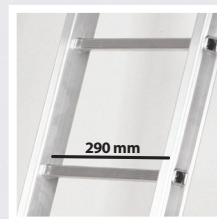

CLASSIK SIMPLES

ESCADAS
LADDERS
ÉCHELLES
ESCALERAS INDUSTRIALES

REF.

2.00	560 4620 432002	7	2,03 m	1,96 m	2,99 m	0,34 m	0,06 m	58 mm	3,06 kg
2.50	560 4620 432057	9	2,59 m	2,50 m	3,54 m	0,34 m	0,06 m	58 mm	3,84 kg
3.00	560 4620 433009	10	2,96 m	2,86 m	3,81 m	0,34 m	0,06 m	58 mm	4,33 kg
3.50	560 4620 433054	12	3,46 m	3,34 m	4,35 m	0,34 m	0,06 m	58 mm	5,58 kg
4.00	560 4620 434006	14	4,00 m	3,86 m	4,89 m	0,34 m	0,06 m	58 mm	6,36 kg

Escada simples em alumínio para utilização bricolage.

Aluminium single ladder for DIY use.

Échelle simple en aluminium pour une utilisation bricolage.

Escala de aluminio simple para bricolage.

Opção

option | option | opción