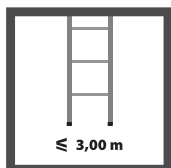

# ECO SIMPLES

ESCADAS  
LADDERS  
ÉCHELLES  
ESCALERAS INDUSTRIALES

REF.

2.00	560 4620 220005	6	2,03 m	1,96 m	2,99 m	0,36 m	0,07 m	67 mm	3,12 kg
2.50	560 4620 225000	8	2,59 m	2,50 m	3,54 m	0,36 m	0,07 m	67 mm	3,96 kg
3.00	560 4620 230004	9	2,96 m	2,86 m	3,81 m	0,36 m	0,07 m	67 mm	4,48 kg
3.50	560 4620 235009	11	3,46 m	3,34 m	4,35 m	0,51 m	0,07 m	67 mm	5,53 kg
4.00	560 4620 240003	12	4,00 m	3,86 m	4,89 m	0,51 m	0,07 m	67 mm	6,27 kg
5.00	560 4620 250002	16	4,91 m	4,74 m	5,70 m	0,51 m	0,07 m	67 mm	7,78 kg
6.00	560 4620 260001	19	6,01 m	5,80 m	6,78 m	0,51 m	0,07 m	67 mm	9,40 kg