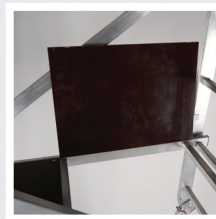

MULTIUSOS

ANDAİMES
SCAFFOLDING
ÉCHAFAUDAGE
ANDAİMIOS

560 4620 111112

10+10

1,88 m

4,00 m

2,84 m

1,48 x 0,52 x 0,33

29,13 kg

Andaime bricolage em alumínio. Pode ser utilizado como escada transformável (Pág. 27). Montagem facilitada sem ferramentas.

DIY aluminium scaffold. It can be used as transformable ladder (Pag. 27). Easy to assemble – no tools needed.

Échafaudage en aluminium pour une utilisation bricolage. Peut également s'utiliser comme échelle transformable (Pag. 27). Montage rapide et sans outil.

Andamio de aluminio para bricolaje. Posibilidad de utilizar como escalera transformable (Pag. 27). Fácil montaje (sin necesidad de herramientas).