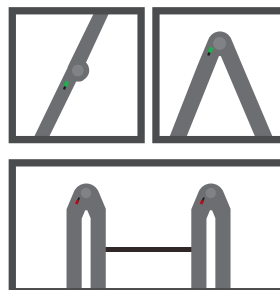

MULTIUSOS

ANDAİMES
SCAFFOLDING
ÉCHAFAUDAGE
ANDAİMIOS

560 4620 111112

10+10

1,88 m

4,00 m

2,84 m

1,48 x 0,52 x 0,33

29,13 kg

Andaime bricolage em alumínio. Pode ser utilizado como escada transformável (Pág. 27). Montagem facilitada sem ferramentas.

DIY aluminium scaffold. It can be used as transformable ladder (Pag. 27). Easy to assemble – no tools needed.

Échafaudage en aluminium pour une utilisation bricolage. Peut également s'utiliser comme échelle transformable (Pag. 27). Montage rapide et sans outil.

Andamio de aluminio para bricolaje. Posibilidad de utilizar como escalera transformable (Pag. 27). Fácil montaje (sin necesidad de herramientas).