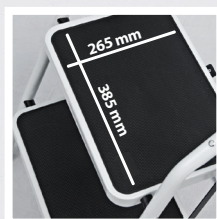

CONFORTO

ESCADOTES
STEPLADDERS
ESCABEAUX
ESCALERAS DOMÉSTICAS

560 4620 025129

2

0,47 m

2,47 m

0,87 m

0,48 m

0,95 m

0,09 m

4,70 kg

560 4620 025136

3

0,72 m

2,72 m

1,12 m

0,48 m

1,22 m

0,09 m

6,50 kg

560 4620 025143

4

0,97 m

2,97 m

1,37 m

0,48 m

1,49 m

0,09 m

8,50 kg

Escadote extra-largo com arco de segurança. Plataformas alargadas antiderrapantes.

Extra-large folding stepladder with safety rail. Large non-slip rubber steps.

Marchepied extra-large avec garde corps. Marches de grande dimension avec tapis antidérapants.